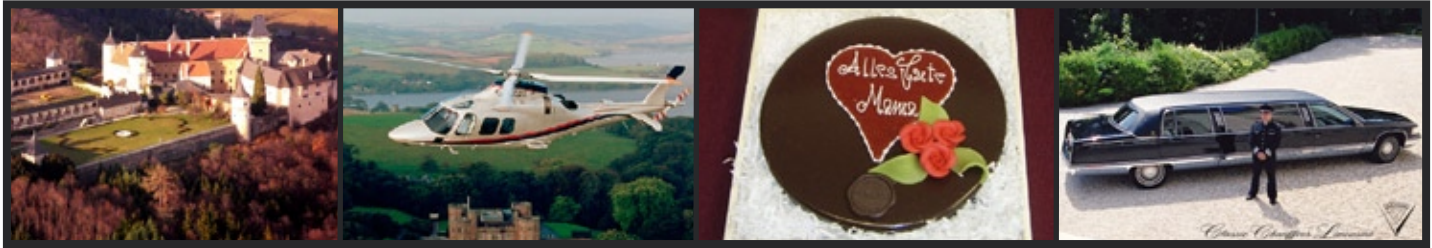

Am Muttertag zur Rosenberg

Package No M-f

Ein Ausflug in den Norden Österreichs, ins Kamptal zur Falknerei auf der Rosenberg

Originale Sacher-Torte